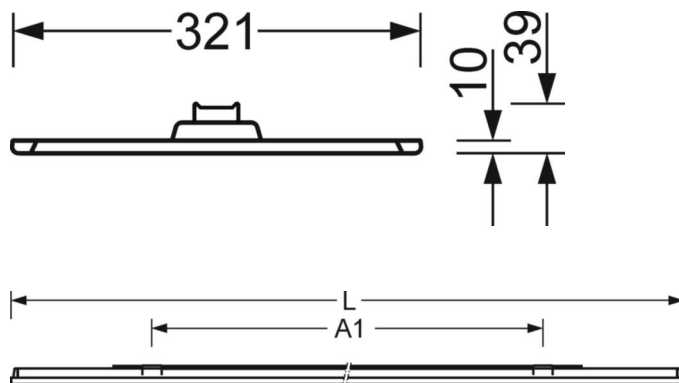

DEEP-LINK

<https://www.regiolux.de/ru/article/46302026170>

Ссылка	LED 4600lm 830
ηLB	100 %
Φ ↓/↑	74 % / 26 %
UGR поп./вдоль дисплей	16.3 / 15.8
	65° < 3000cd/m²

Механика

цвет корпуса	белый стандартный для электротехники RAL 9016
размеры (LxWxH/DxH)	1250mm x 321mm x 39mm
вес (нетто)	4.75kg
Cable entry KE (X/Y)	0mm/0mm
Вид монтажа	Потолочная одиночная установка

размеры

L	1250 mm	Длина
В	321 mm	Ширина
Н	39 mm	Высота
A1	900 mm	Расстояние между точками крепежа при одиночной установке
X	0 mm	Расстояние от ввода проводов до середины светильника по оси X (вдо)
Y	0 mm	Расстояние от ввода проводов до середины светильника по оси Y (поп)