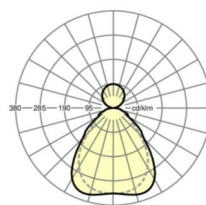

параметры

номер заказа	46302026170
код EAN	4020863378166
номер таможенного тарифа	94051190
Знак прохождения контроля	IP 20, класс защиты I, для рабочих мест за дисплеем 65°<3000, F, Indoor, CE
Степень ударпрочности IK	IK02
Температура окружения	ta 25°C
Особые свойства	Готовность к IoT «Ready for IoT»
Гарантийный срок	5 лет
Государственные программы поддержки	BEG - государственные субсидии для энергосберегающих зданий (действительна только для Германии)

электротехника

Балласт	Электронный драйвер DALI2 (1 штука)
Мощность системы	36W
сетевое напряжение	230V/50Hz
автоматический предохранитель (пусковой ток)	12 штук/B10, 20 штук/B16, 21 штук/C10, 33 штук/C16
класс энергосбережения/Источник света	C

Оптика

Оснастка	LED, цветопередача/оттенок света CRI ≥ 80 / 3000K
Допуск для координаты цветности (MacAdam)	3SDCM
Номинальный световой поток	4568lm
Срок службы LED	50000h L90/B10 (Tq 25°C)
светоотдача светильников	128lm/W
UGR поп./вдоль	16.3 / 15.8

DEEP-LINK

<https://www.regiolux.de/ru/article/46302026170>